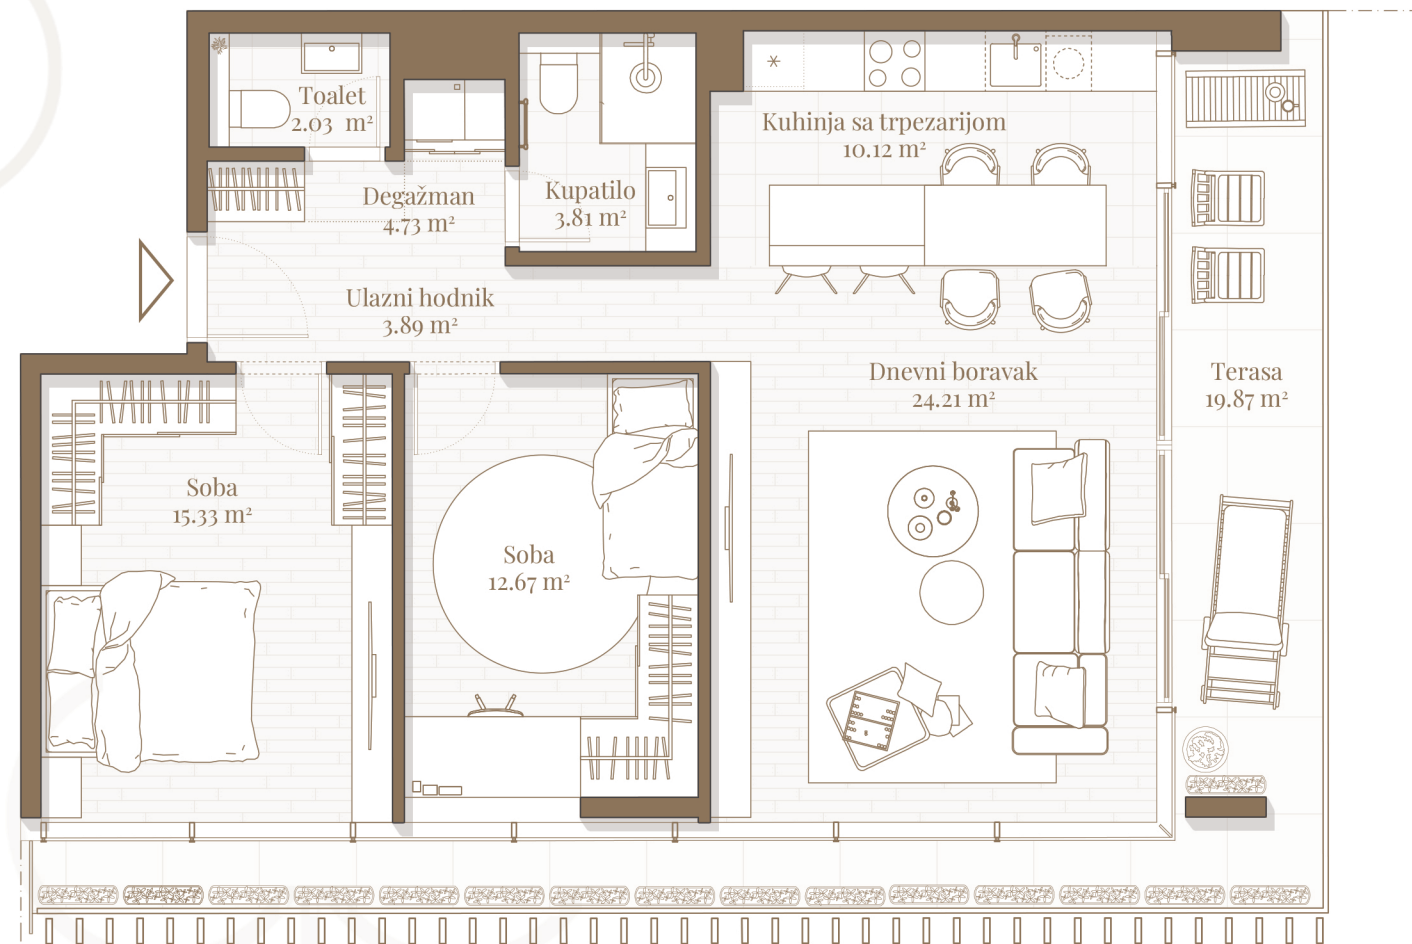

Stan 802
VIII sprat | 96.66 m²

1	Ulazni hodnik	3.89	m ²
2	Toalet	2.03	m ²
3	Degažman sa vešerajem	4.73	m ²
4	Kupatilo	3.81	m ²
5	Soba	15.33	m ²
6	Soba	12.67	m ²
7	Kuhinja sa trpezarijom	10.12	m ²
8	Dnevni boravak	24.21	m ²
9	Terasa	19.87	m ²
		96.66	m²