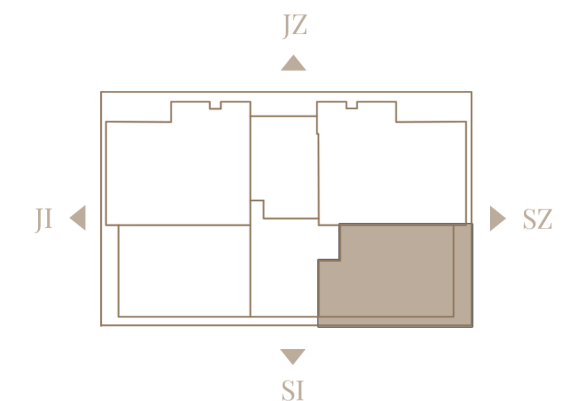

Stan 802
VIII sprat | 96.66 m²

1	Ulazni hodnik	3.89	m ²
2	Toalet	2.03	m ²
3	Degažman sa vešerajem	4.73	m ²
4	Kupatilo	3.81	m ²
5	Soba	15.33	m ²
6	Soba	12.67	m ²
7	Kuhinja sa trpezarijom	10.12	m ²
8	Dnevni boravak	24.21	m ²
9	Terasa	19.87	m ²
		96.66	m²